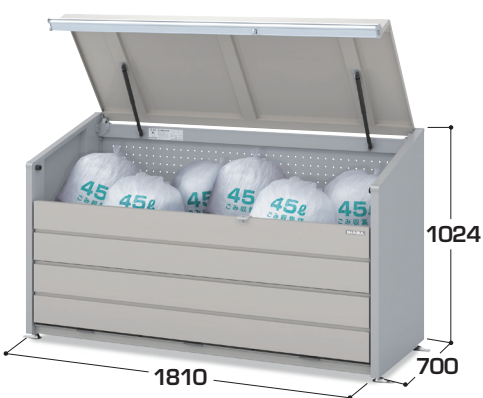

DBN-106M / **DCN-189P**
型式 間口 奥行 床 / 型式 間口 奥行 床

前パネル開閉式、傾斜床

容量: 約**400ℓ**タイプ
(45ℓゴミ袋×**9袋**相当)

連結対応型

容量: 約**500ℓ**タイプ
(45ℓゴミ袋×**11袋**相当)

連結対応型

容量: 約**800ℓ**タイプ
(45ℓゴミ袋×**18袋**相当)

製品重量: 約 44kg

ガสปリング1本使用

製品重量: 約 47kg

製品重量: 約 51kg

ガสปリング1本使用

製品重量: 約 53kg

製品重量: 約 65kg

ガสปリング2本使用

製品重量: 約 68kg

容量: 約**1000ℓ**タイプ
(45ℓゴミ袋×**22袋**相当)

容量: 約**1300ℓ**タイプ
(45ℓゴミ袋×**29袋**相当)

前パネル上部開閉式、傾斜床

容量: 約**1600ℓ**タイプ
(45ℓゴミ袋×**36袋**相当)

前パネル上部開閉式、傾斜床

製品重量: 約 76kg

ガスポリング2本使用

製品重量: 約 80kg

製品重量: 約 98kg

ガスポリング2本使用

製品重量: 約 102kg

製品重量: 約 114kg

ガスポリング2本使用

製品重量: 約 118kg

分別収集には連結型がおすすめ! DBN-106(400ℓ)とDBN-126(500ℓ)を組み合わせると連結が可能です。

2連結タイプ