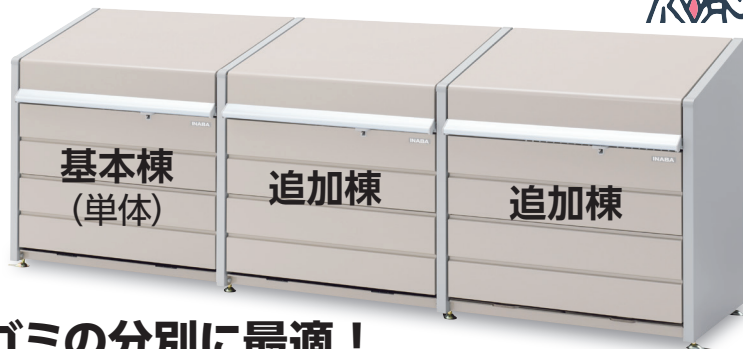

製品重量: 約 98kg

ガスポリング2本使用

製品重量: 約 102kg

製品重量: 約 114kg

ガスポリング2本使用

製品重量: 約 118kg

分別収集には連結型がおすすめ! DBN-106(400ℓ)とDBN-126(500ℓ)を組み合わせると連結が可能です。

2連結タイプ

集合住宅や町内のゴミ集積所、店舗などゴミの分別収集に便利です。

3連結以上にも対応可能で、サイズ違いの組み合わせ、メッシュ床とパネル床の組み合わせにも対応します。

約400ℓ×2連結タイプ (45ℓゴミ袋9袋×2相当)

メッシュ床タイプ	DBN-106ML-2	パネル床タイプ	DBN-106PL-2
----------	--------------------	---------	--------------------