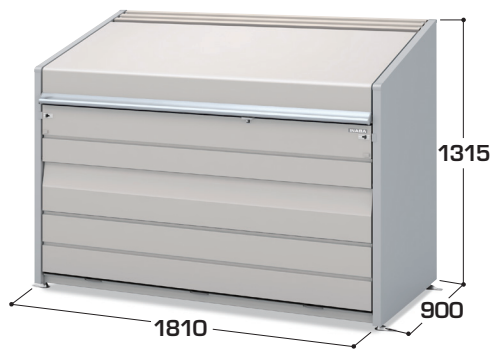

DBN-106M / **DCN-189P**
型式 間口 奥行 床 / 型式 間口 奥行 床

前パネル開閉式、傾斜床

容量: 約**400ℓ**タイプ
(45ℓゴミ袋×**9袋**相当)

連結対応型

容量: 約**500ℓ**タイプ
(45ℓゴミ袋×**11袋**相当)

連結対応型

容量: 約**800ℓ**タイプ
(45ℓゴミ袋×**18袋**相当)

製品重量: 約 44kg

ガสปリング1本使用

製品重量: 約 47kg

製品重量: 約 51kg

ガสปリング1本使用

製品重量: 約 53kg

製品重量: 約 65kg

ガสปリング2本使用

製品重量: 約 68kg

容量: 約**1000ℓ**タイプ
(45ℓゴミ袋×**22袋**相当)

容量: 約**1300ℓ**タイプ
(45ℓゴミ袋×**29袋**相当)

前パネル上部開閉式、傾斜床

容量: 約**1600ℓ**タイプ
(45ℓゴミ袋×**36袋**相当)

前パネル上部開閉式、傾斜床

製品重量: 約 76kg

ガスポリング2本使用

製品重量: 約 80kg