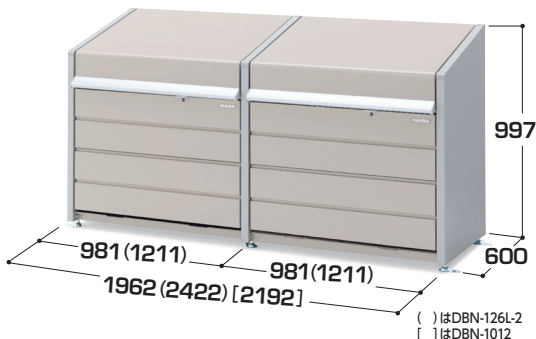

製品重量: 約 98kg

ガスポリング2本使用

製品重量: 約 102kg

製品重量: 約 114kg

ガスポリング2本使用

製品重量: 約 118kg

分別収集には連結型がおすすめ! DBN-106(400ℓ)とDBN-126(500ℓ)を組み合わせると連結が可能です。

2連結タイプ

集合住宅や町内のゴミ集積所、店舗などゴミの分別収集に便利です。

3連結以上にも対応可能で、サイズ違いの組み合わせ、メッシュ床とパネル床の組み合わせにも対応します。

約400ℓ×2連結タイプ (45ℓゴミ袋9袋×2相当)

メッシュ床タイプ	DBN-106ML-2	パネル床タイプ	DBN-106PL-2
----------	--------------------	---------	--------------------