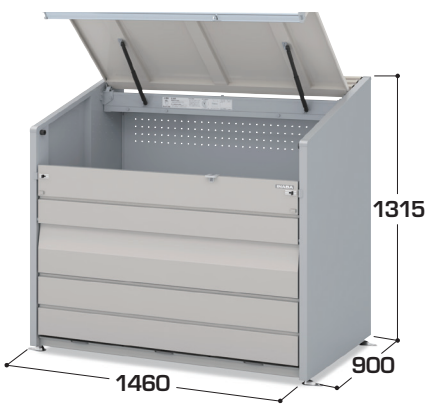

DBN-106M / **DCN-189P**
型式 間口 奥行 床 / 型式 間口 奥行 床

前パネル開閉式、傾斜床

容量: 約**400ℓ**タイプ
(45ℓゴミ袋×**9袋**相当)

連結対応型

容量: 約**500ℓ**タイプ
(45ℓゴミ袋×**11袋**相当)

連結対応型

容量: 約**800ℓ**タイプ
(45ℓゴミ袋×**18袋**相当)

製品重量: 約 44kg

ガสปリング1本使用

製品重量: 約 47kg

製品重量: 約 51kg

ガสปリング1本使用

製品重量: 約 53kg

製品重量: 約 65kg

ガสปリング2本使用

製品重量: 約 68kg

容量: 約**1000ℓ**タイプ
(45ℓゴミ袋×**22袋**相当)

容量: 約**1300ℓ**タイプ
(45ℓゴミ袋×**29袋**相当)

前パネル上部開閉式、傾斜床

容量: 約**1600ℓ**タイプ
(45ℓゴミ袋×**36袋**相当)

前パネル上部開閉式、傾斜床

製品重量: 約 76kg

ガスポリング2本使用

製品重量: 約 80kg

製品重量: 約 98kg

ガスポリング2本使用

製品重量: 約 102kg

製品重量: 約 114kg

ガスポリング2本使用

製品重量: 約 118kg

分別収集には連結型がおすすめ! DBN-106(400ℓ)とDBN-126(500ℓ)を組み合わせると連結が可能です。

2連結タイプ