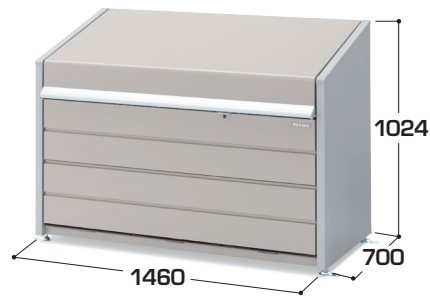

DBN-106M / **DCN-189P**
型式 間口 奥行 床 / 型式 間口 奥行 床

前パネル開閉式、傾斜床

容量: 約**400ℓ**タイプ
(45ℓゴミ袋×**9袋**相当)

連結対応型

容量: 約**500ℓ**タイプ
(45ℓゴミ袋×**11袋**相当)

連結対応型

容量: 約**800ℓ**タイプ
(45ℓゴミ袋×**18袋**相当)

製品重量: 約 44kg

ガสปリング1本使用

製品重量: 約 47kg

製品重量: 約 51kg

ガสปリング1本使用

製品重量: 約 53kg

製品重量: 約 65kg

ガสปリング2本使用

製品重量: 約 68kg

容量: 約**1000ℓ**タイプ
(45ℓゴミ袋×**22袋**相当)

容量: 約**1300ℓ**タイプ
(45ℓゴミ袋×**29袋**相当)

前パネル上部開閉式、傾斜床

容量: 約**1600ℓ**タイプ
(45ℓゴミ袋×**36袋**相当)

前パネル上部開閉式、傾斜床

製品重量: 約 76kg

ガスポリング2本使用

製品重量: 約 80kg