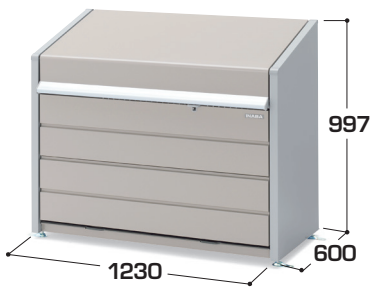

DBN-106M / **DCN-189P**
型式 間口 奥行 床 / 型式 間口 奥行 床

前パネル開閉式、傾斜床

容量: 約**400ℓ**タイプ
(45ℓゴミ袋×**9袋**相当)

連結対応型

容量: 約**500ℓ**タイプ
(45ℓゴミ袋×**11袋**相当)

連結対応型

容量: 約**800ℓ**タイプ
(45ℓゴミ袋×**18袋**相当)

製品重量: 約 44kg

ガสปリング1本使用

製品重量: 約 47kg

製品重量: 約 51kg

ガสปリング1本使用

製品重量: 約 53kg

製品重量: 約 65kg

ガสปリング2本使用

製品重量: 約 68kg

容量: 約**1000ℓ**タイプ
(45ℓゴミ袋×**22袋**相当)

容量: 約**1300ℓ**タイプ
(45ℓゴミ袋×**29袋**相当)

前パネル上部開閉式、傾斜床

容量: 約**1600ℓ**タイプ
(45ℓゴミ袋×**36袋**相当)

前パネル上部開閉式、傾斜床

製品重量: 約 76kg

ガスポリング2本使用

製品重量: 約 80kg